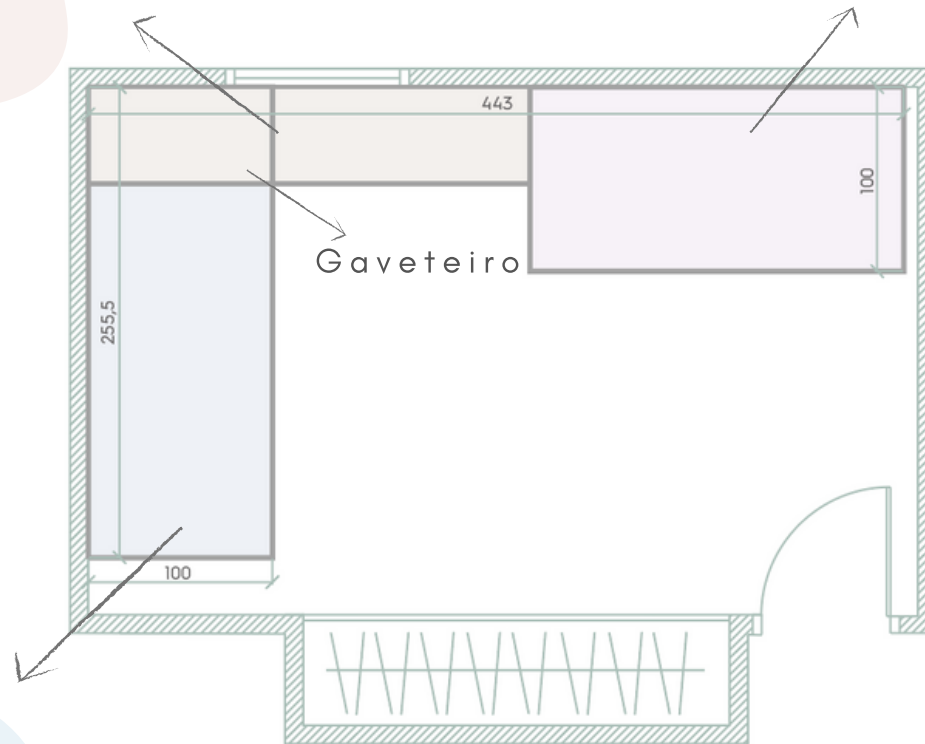

bainba

Disposição

Secretária com gaveteiro

Cama com gavetas 90x190

Cama com gavetas 90x190

bainha

Imagem em 3D

bainba

Orçamento

Imagem produto	Descrição	Quantidade	Preço
	Cama com gavetas 90x190	2	1.197,00€
	Proteção de parede 190	2	174,30€
	Secretária com gaveteiro 2 gavetas	1	523,93€

bainba

Imagem produto

Descrição

Quantidade